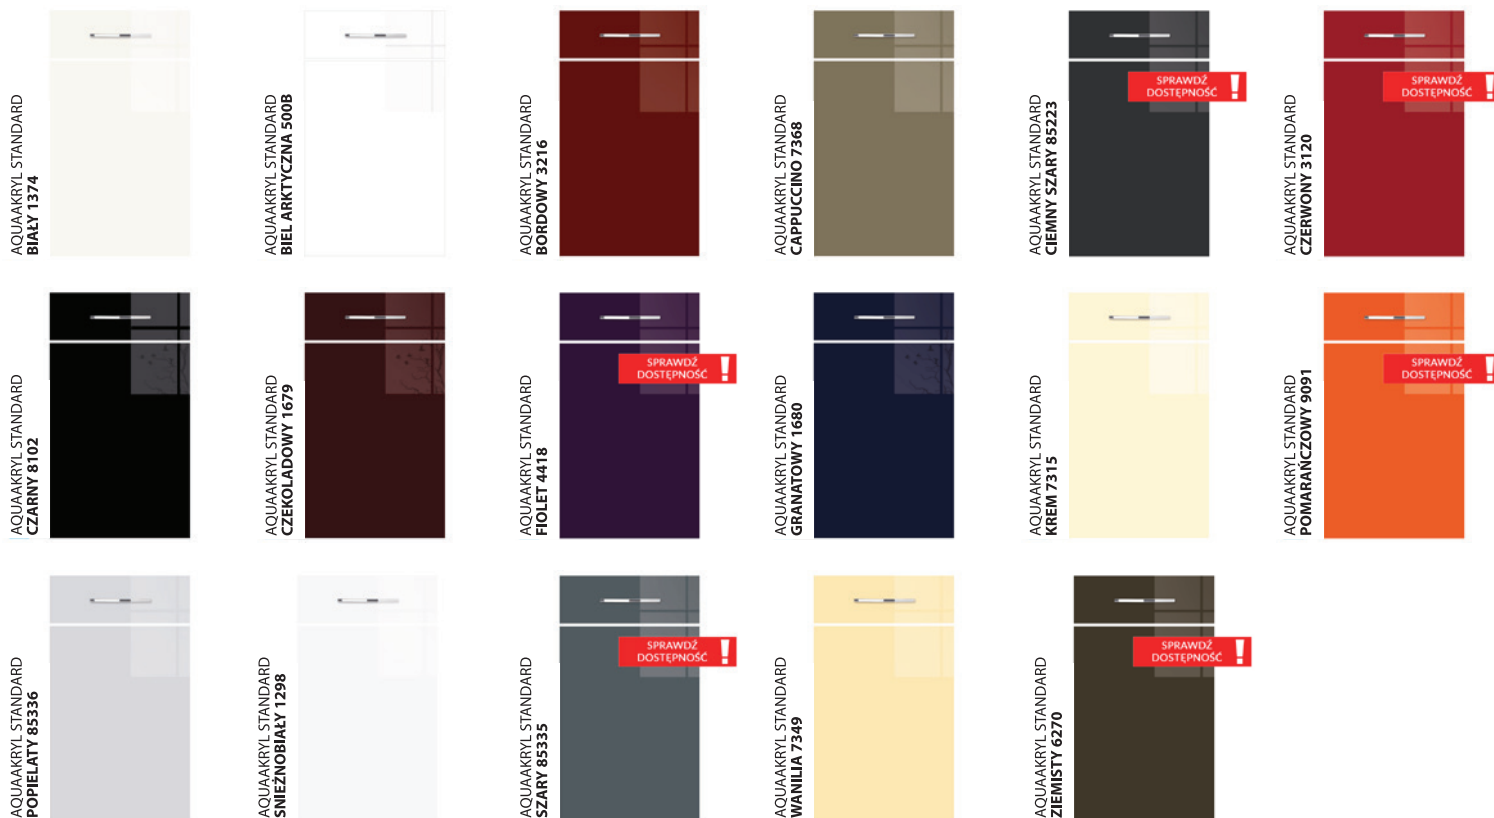

OTTAWA

ONYX

HAMILTON

FARMER

Fronty lakierowane

MARCIN

HASSELT

TRAVELIN

CALGARY

PODCHWYT typ A

PODCHWYT typ B

PODCHWYT typ C

PODCHWYT typ D

TAFLA

Fronty akrylowe

- odporne na zarysowania i wysoką temperaturę
- ekologiczne
- tańsze od innych frontów

Seria STANDARD

Seria STANDARD GRAND

Seria METALIK STANDARD

Istnieje możliwość zamówienia wersji ULTRA powyższych frontów

Fronty akrylowe

Seria MAT

Seria DEKOR

Oferta skierowana do: